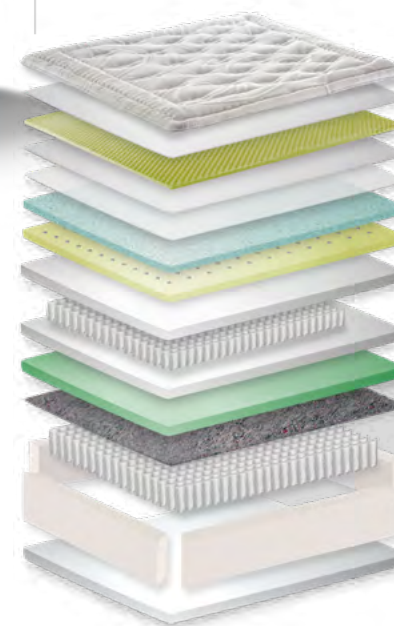

Ficha técnica

CONFORTO MODERATE
PILLOWTOP QUADRADO NEW

Altura do colchão 43cm

Altura do conjunto* 81cm

Bordado Tack & Jump

Medidas Disponíveis:

Casal (138x188)

Queen Size (158x198)

Casal Especial (178x198)

King Size (193x203)

Consulte medidas especiais.

*Sugestão de base SIMMONS:
BOX EVOLUTION NEO-6SPAR/25
Altura de 25cm + Pés de 13cm.

COD 1080092 1080176 EXS SH

CAMADA DE CONFORTO

Formada por Lâmina de Visco Dry Gel, Látex, Espuma D33 e Lâminas de Espumas D26.

FAIXA LATERAL

Tecido da faixa lateral em malha Spartan com design belga e alto padrão de qualidade. (100% Poliéster)

CAPA

Nobre tecido em malha Moet Soft de 450g/m² de suave toque. (72% Poliéster, 28% Viscose). Formada por Lâmina de Espuma de alta performance e Lâmina de Espuma Perfilada D20.

MOLEJO

DUPLO MOLEJO POCKETED - Bitola de 2.0mm, 8Cm 226molas/m² e 15cm 234molas/m² e Suporte médio de 703Kg/m²

POCKETED COIL SPRINGS SINCE 1925

THE ORIGINAL
USA
TECHNOLOGY

ONE SIDE
GIRO DE 180°

Ficha técnica atualizada em: 06/08/21